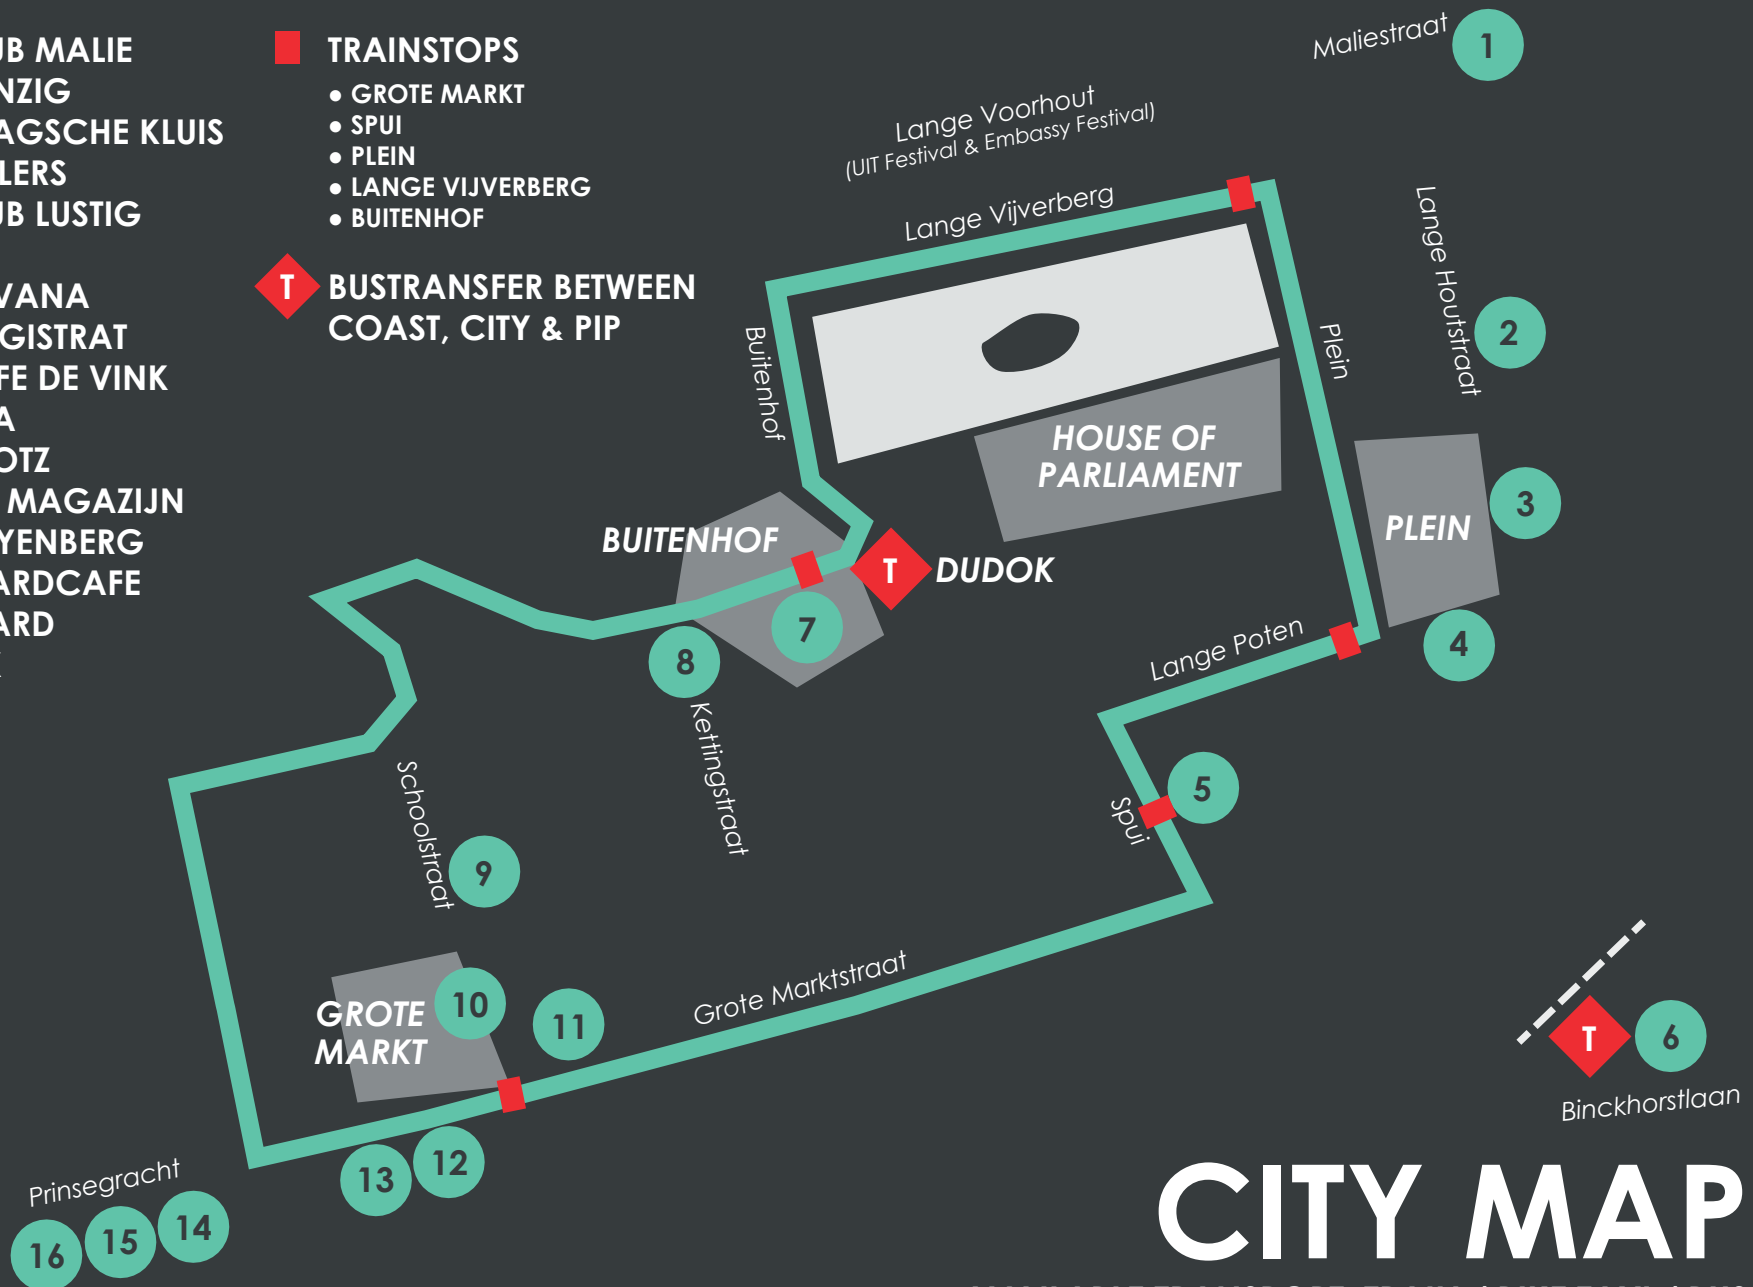

- 1 CLUB MALIE
- 2 DANZIG
- 3 HAAGSCHE KLUIS
- 4 MILLERS
- 5 CLUB LUSTIG
- 6 PIP
- 7 HAVANA
- 8 MAGISTRAT
- 9 CAFE DE VINK
- 10 ZETA
- 11 ROOTZ
- 12 HET MAGAZIJN
- 13 BLEYENBERG
- 14 PAARDCAFE
- 15 PAARD
- 16 LUX

- TRAINSTOPS**
- GROTE MARKT
 - SPUI
 - PLEIN
 - LANGE VIJVERBERG
 - BUITENHOF

T BUSTRANSFER BETWEEN COAST, CITY & PIP

CITY MAP

AVAILABLE TRANSPORT: TRAIN / BIKE TAXI / BUS